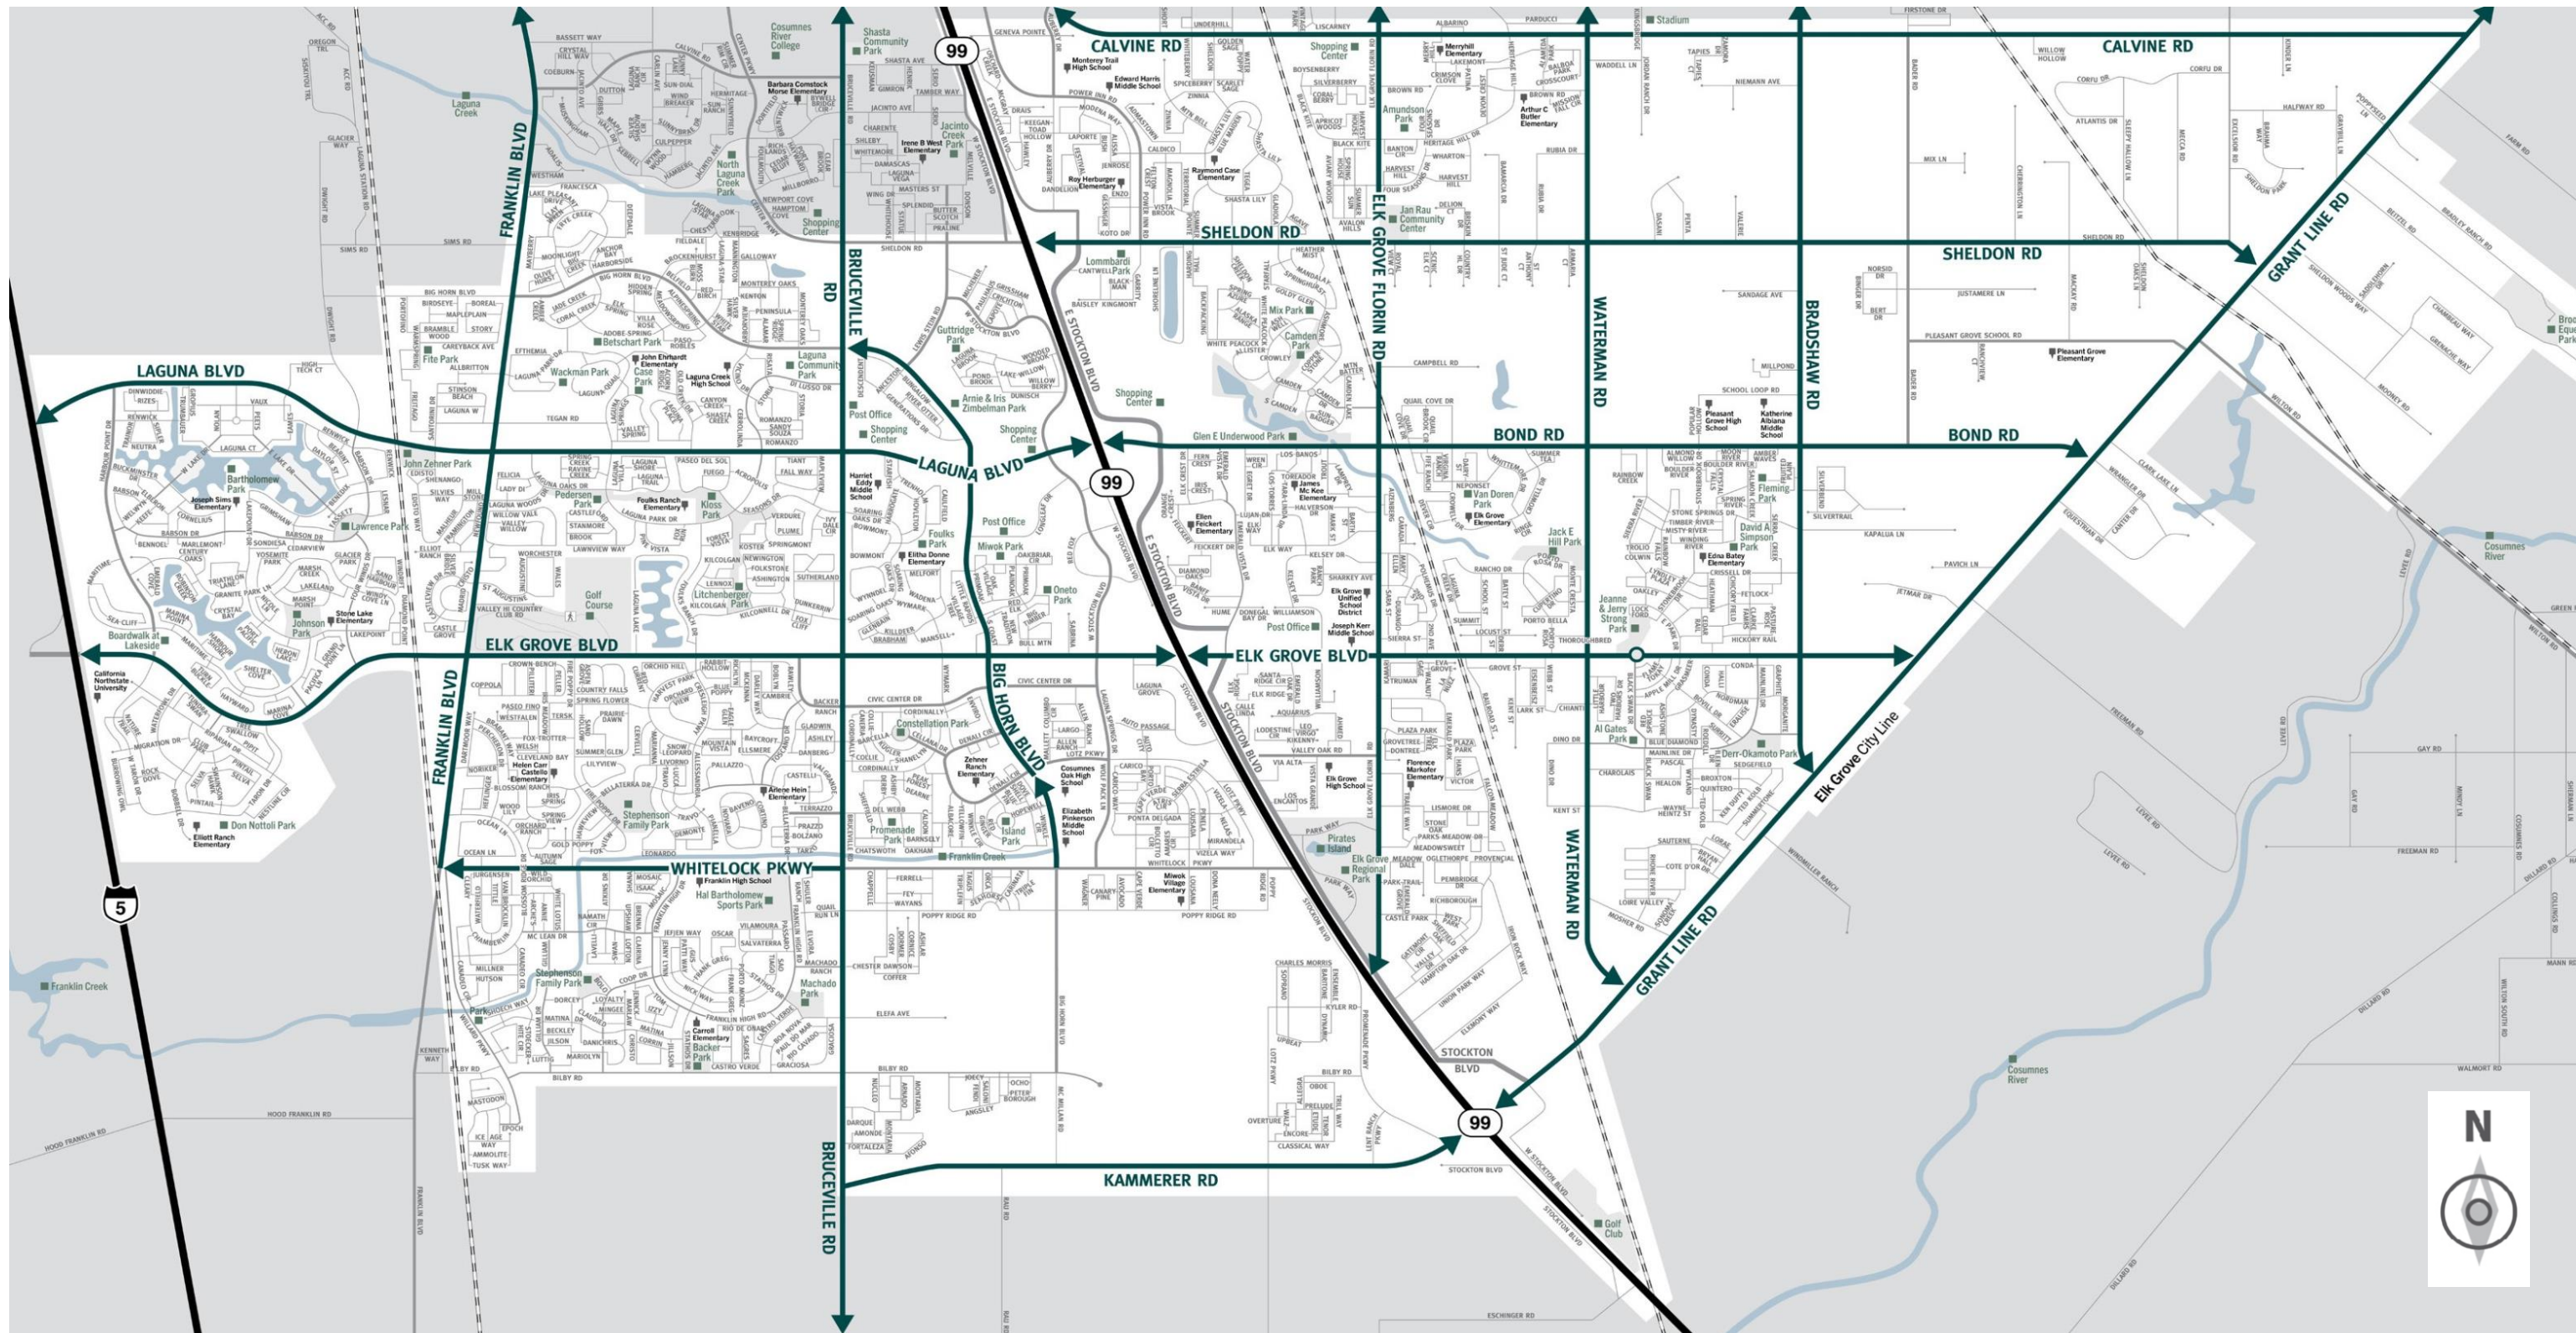

Знайте своє місто. Евакуаційні маршрути для мешканців Елк Гров (Elk Grove).

Ознайомтеся з основними маршрутами та, по можливості, з не менш як двома допоміжними шляхами евакуації з вашого району у випадку надзвичайної ситуації.

Елк Гров (Elk Grove)

Відскануйте QR-код, щоб завантажити мапи

Легенда мапи

- Зовнішній кордон округу
- Внутрішній кордон округу
- Орієнтири
- Школи
- Залізниця
- Евакуаційні маршрути

Влада міста Елк Гров прагне спростити доступ до інформації та послуг для людей з інвалідністю.