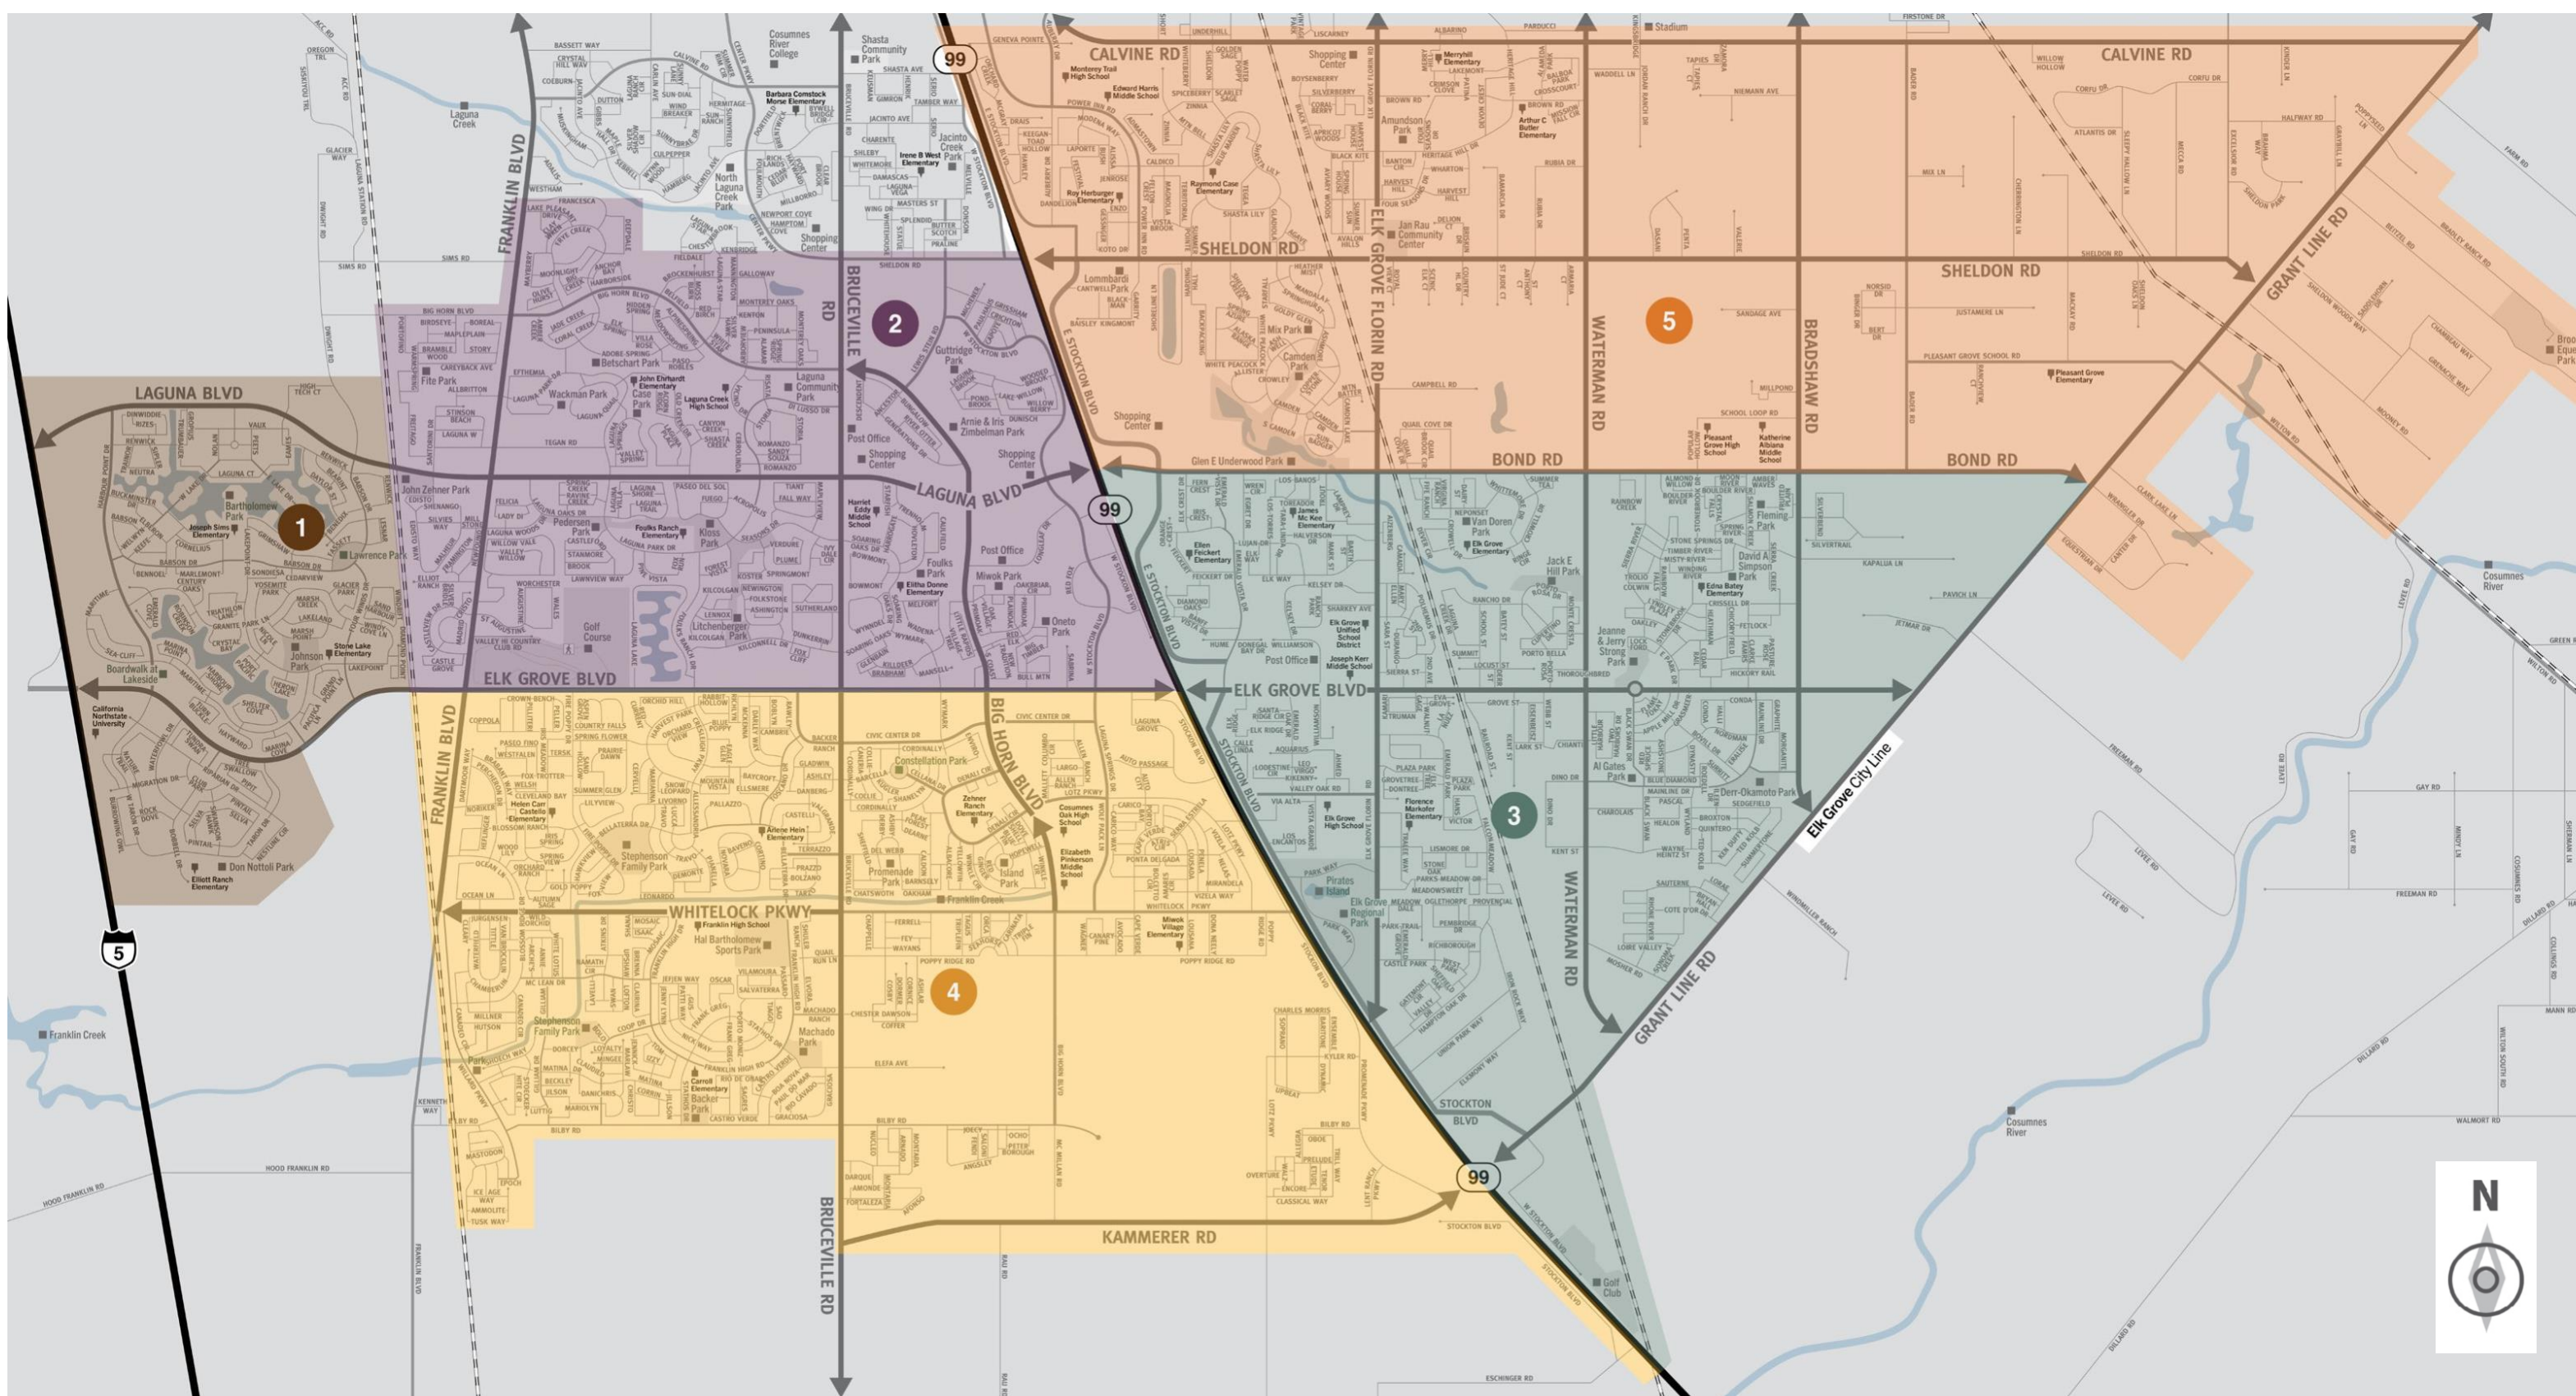

Зони у вашому районі.

Запам'ятайте місця проживання, роботи і навчання для себе та членів своєї родини. Потім позначте ці місця на мапі.

Елк Гров (Elk Grove)

Важливо відстежувати пожежну ситуацію у вашому районі та, у разі потреби, бути готовим негайно залишити небезпечну зону. У разі оголошення евакуації негайно залиште район. Якщо ви не почуваетесь в безпеці, не чекайте наказу про евакуацію — негайно евакууйтеся.