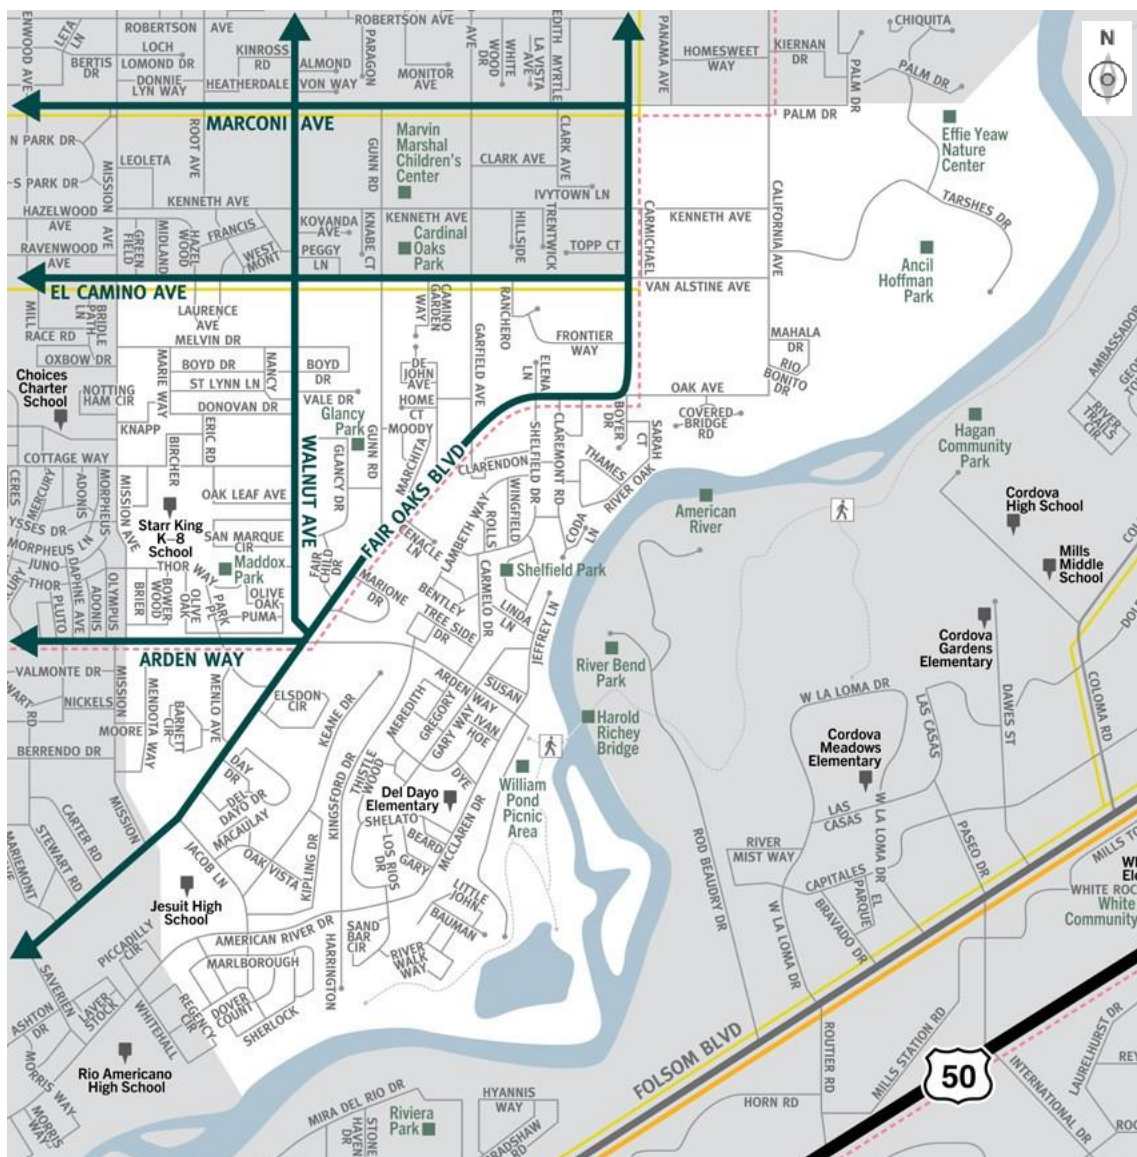

South Carmichael Евакуаційні маршрути.

Відскануйте QR-код, щоб завантажити карту району на свій телефон або планшет!

Ознайомтеся з основними маршрутами евакуації з вашого району у випадку надзвичайної ситуації.

Легенда мапи

Зовнішня зона

Кордон внутр. зони

Орієнтири

Школи

Евак. маршрути

Місцевий автобусний маршрут

Автобусний маршрут