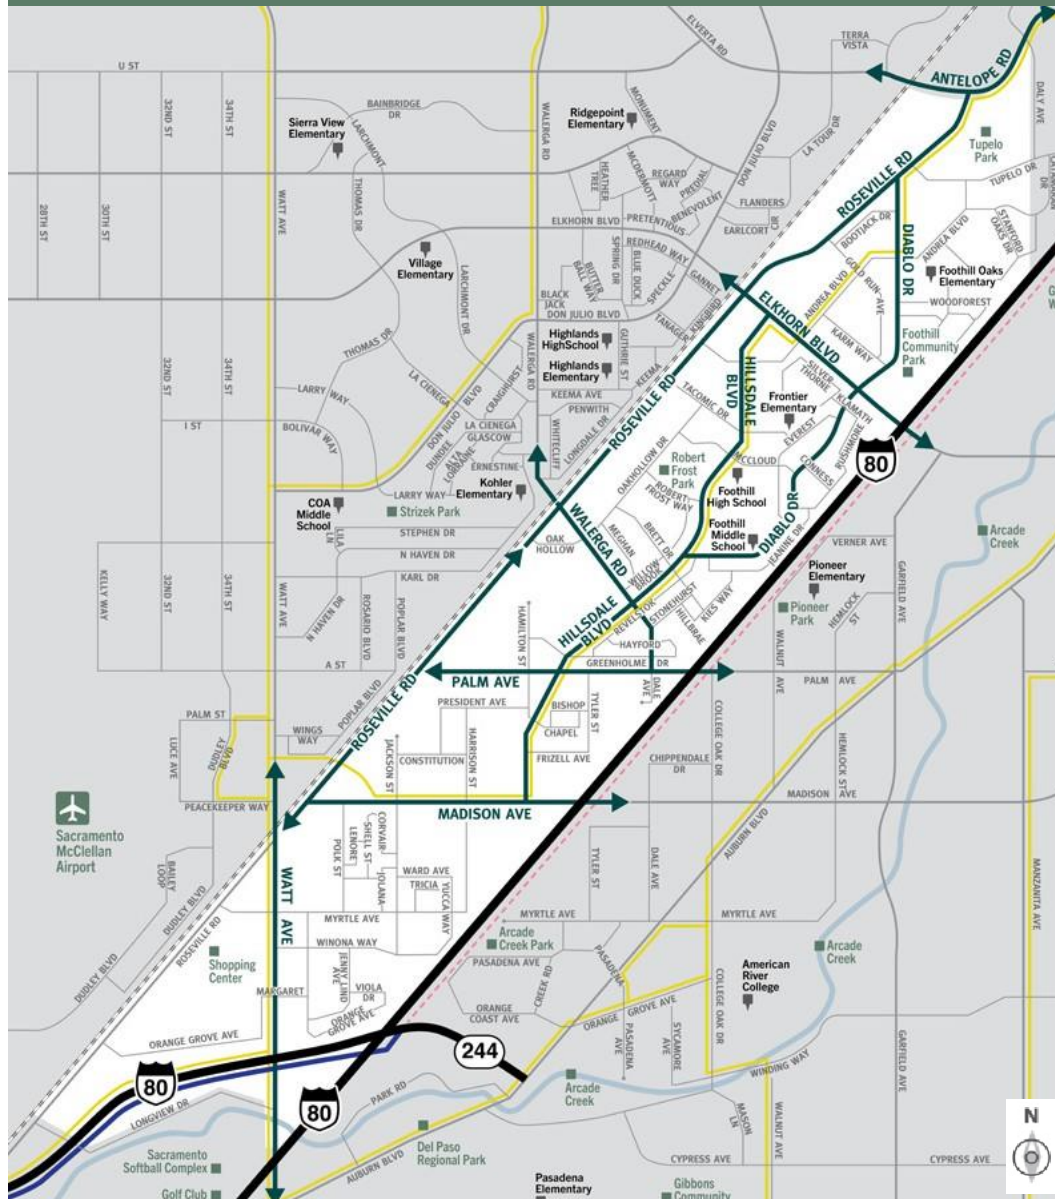

14 West Foothill Farms Евакуаційні маршрути.

Відскануйте QR-код, щоб завантажити карту району на свій телефон або планшет!

Ознайомтеся з основними маршрутами евакуації з вашого району у випадку надзвичайної ситуації.

Легенда мапи

- Зовнішня зона
- Кордон внутр. зони
- Орієнтири
- Евакуаційні маршрути
- Школи
- Залізниця
- Місцевий автобусний маршрут
- Автобусний маршрут
- Легкорейковий транспорт
- Синя лінія Meadowview-Watt / I-80
- Аеропорт
- Лише при пікових навантаженнях
- Погодинне обслуговування