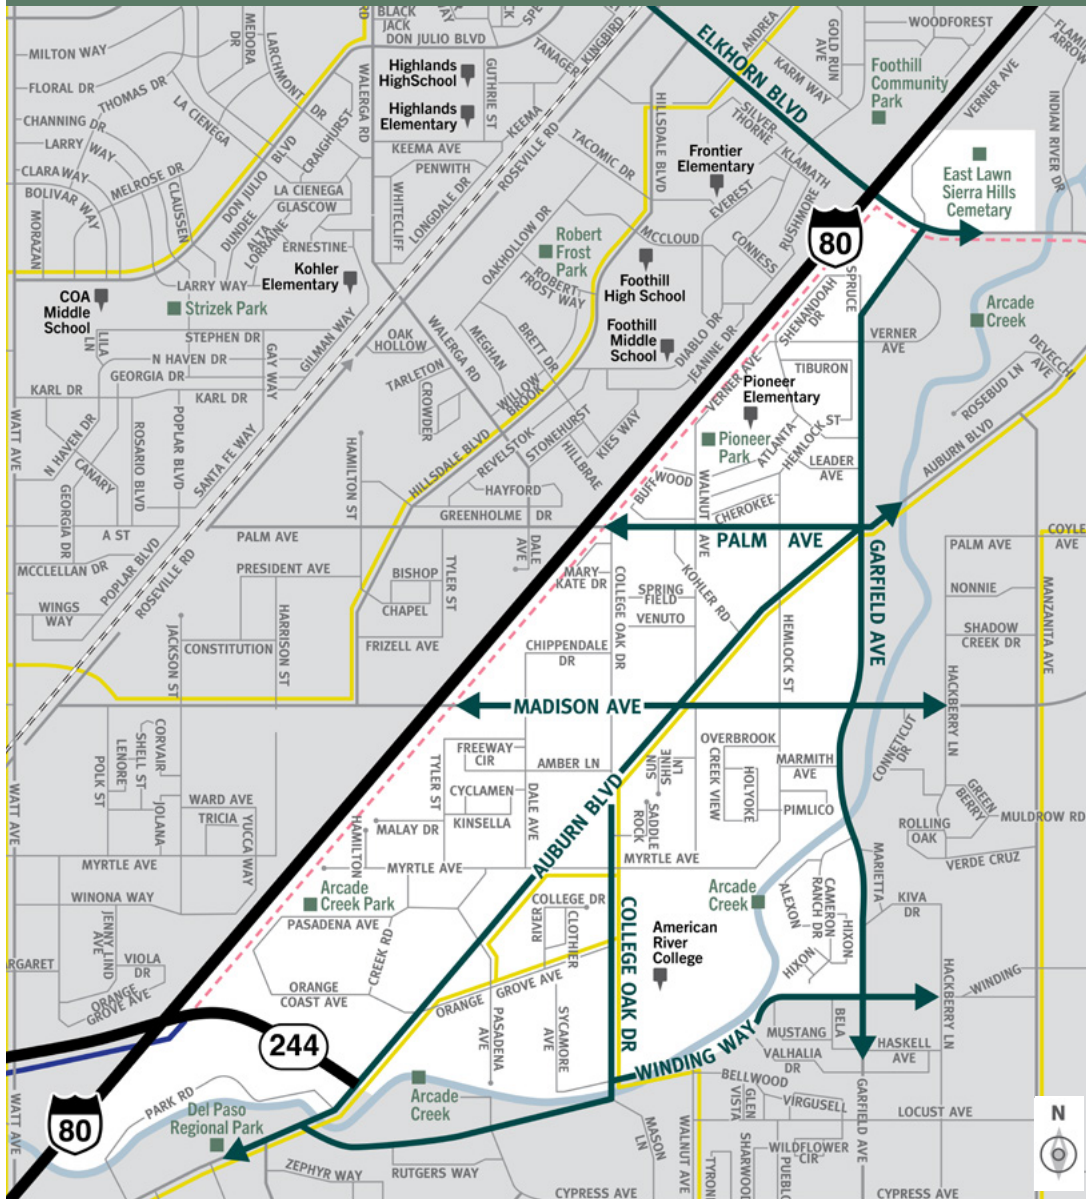

21 Foothill Farms Conozca la salida.

Escanee este código QR para descargar el mapa de su vecindario en su teléfono o tableta.

Familiarícese con las rutas principales de salida de su vecindario en caso de evacuación.

Legenda del mapa

- Zona exterior
- Límite de la zona interior
- Puntos importantes
- Rutas de evacuación
- Escuelas
- Tren
- Ruta del autobús local
- Ruta del autobús Solo horas pico Servicio en horas de trabajo
- Tren ligero Línea azul Meadowview-Watt / I-80