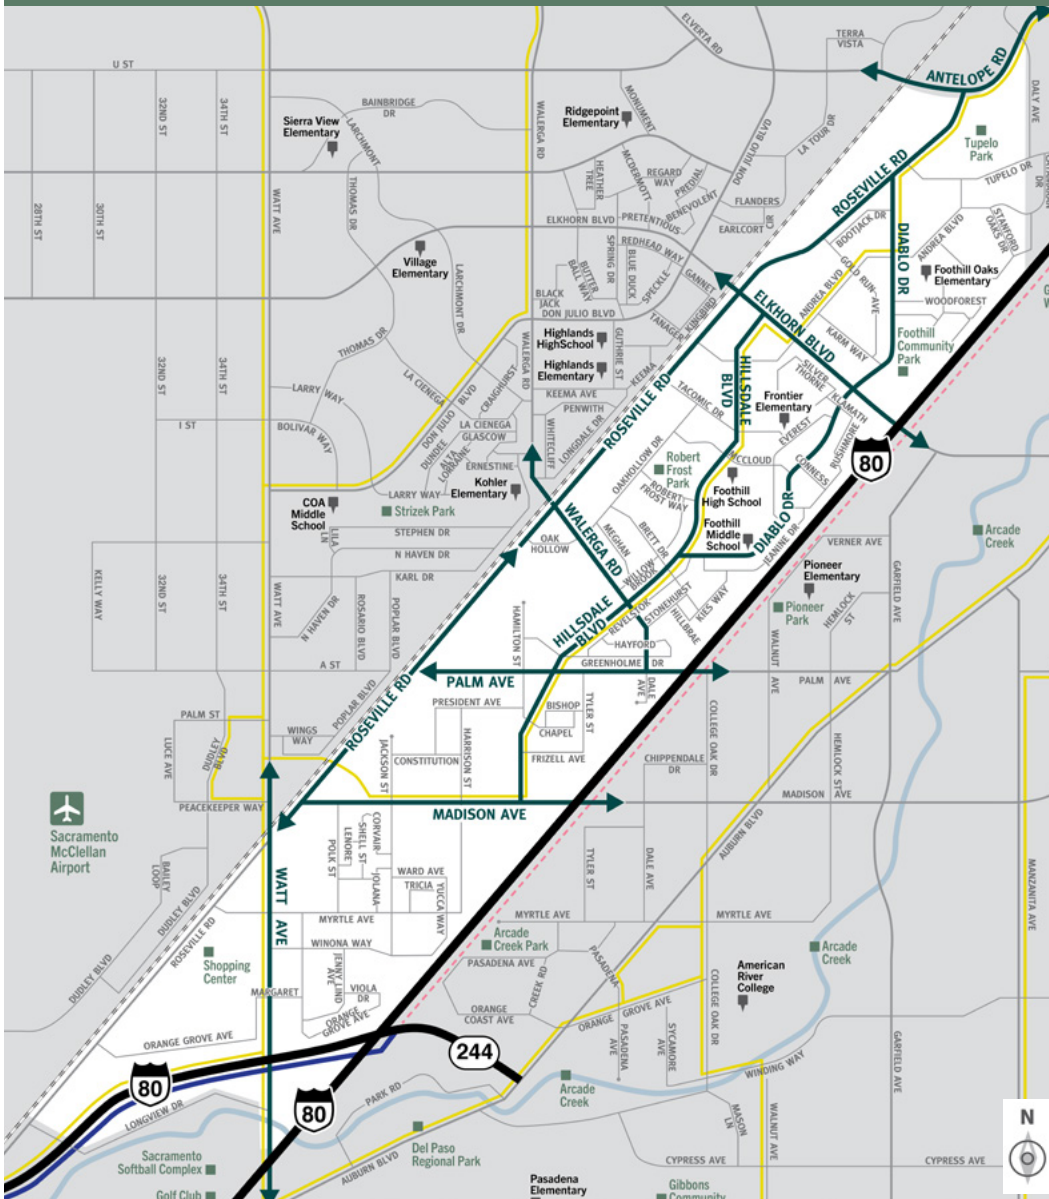

# 14 Oeste de Foothill Farms cono ca l a salida.

Escanee este código QR para descargar el mapa de su vecindario en su teléfono o tableta.

Familiarícese con las rutas principales de salida de su vecindario en caso de evacuación.

## Leyenda del mapa

- Zona exterior
- Límite de la zona interior
- Puntos importantes
- Rutas de evacuación
- Escuelas
- Tren
- Tren ligero Línea azul Meadowview-Watt / I-80
- Aeropuerto
- Ruta del autobús local
- Ruta del autobús Solo horas pico Servicio de horas de viaje