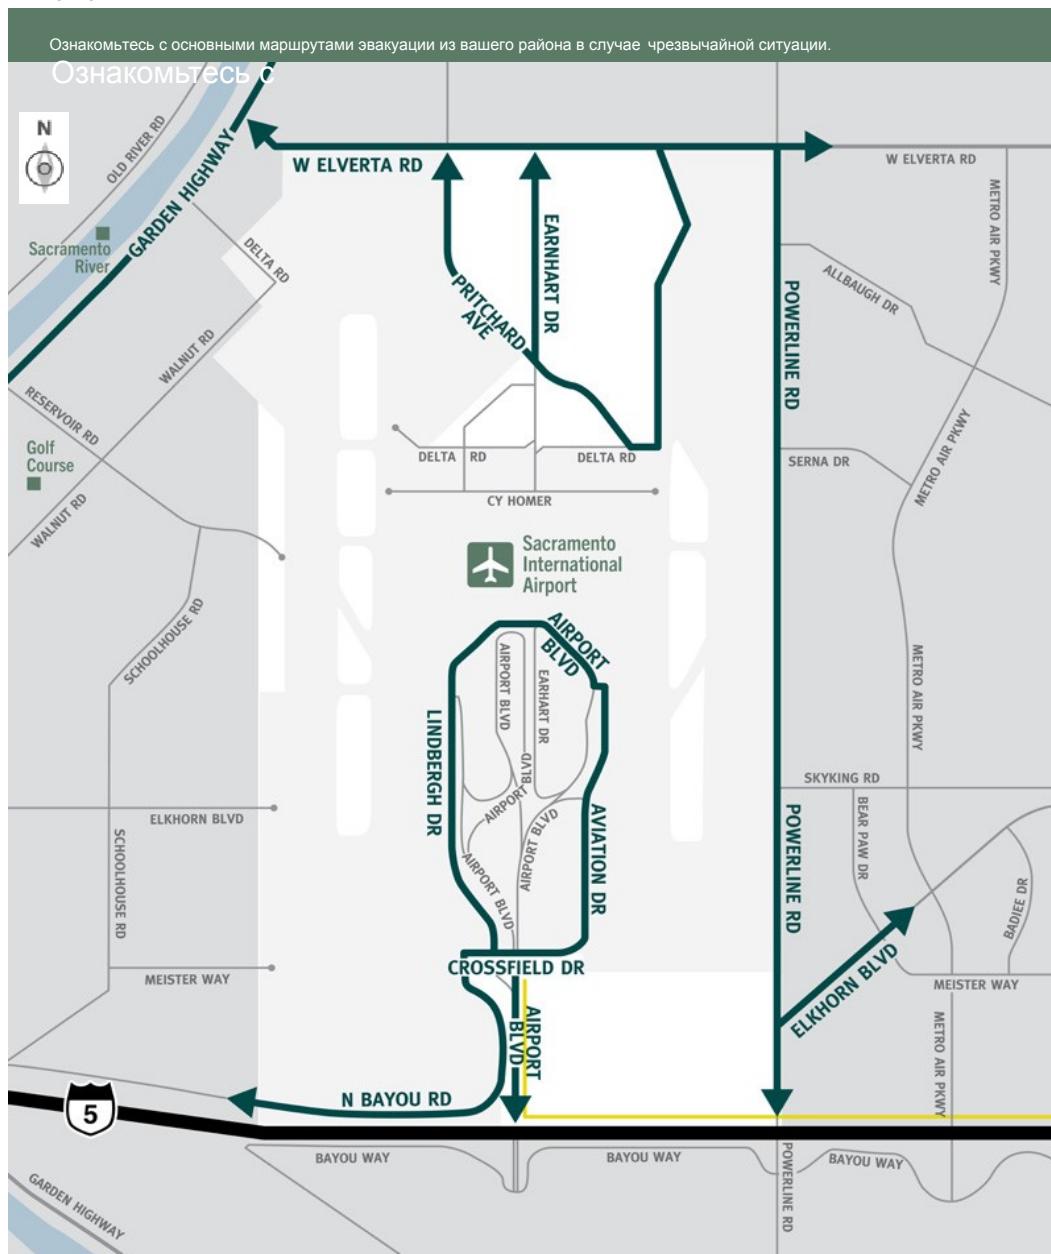

16 Sacramento Int'l Airport Эвакуационные маршруты.

Отсканируйте QR-код, чтобы загрузить карту района на своей телефон или планшет!

Легенда карты

- Внешняя зона
- Граница внутр. зоны
- Ориентиры
- Эвак. маршруты
- Местный автобусный маршрут
- Аэропорт