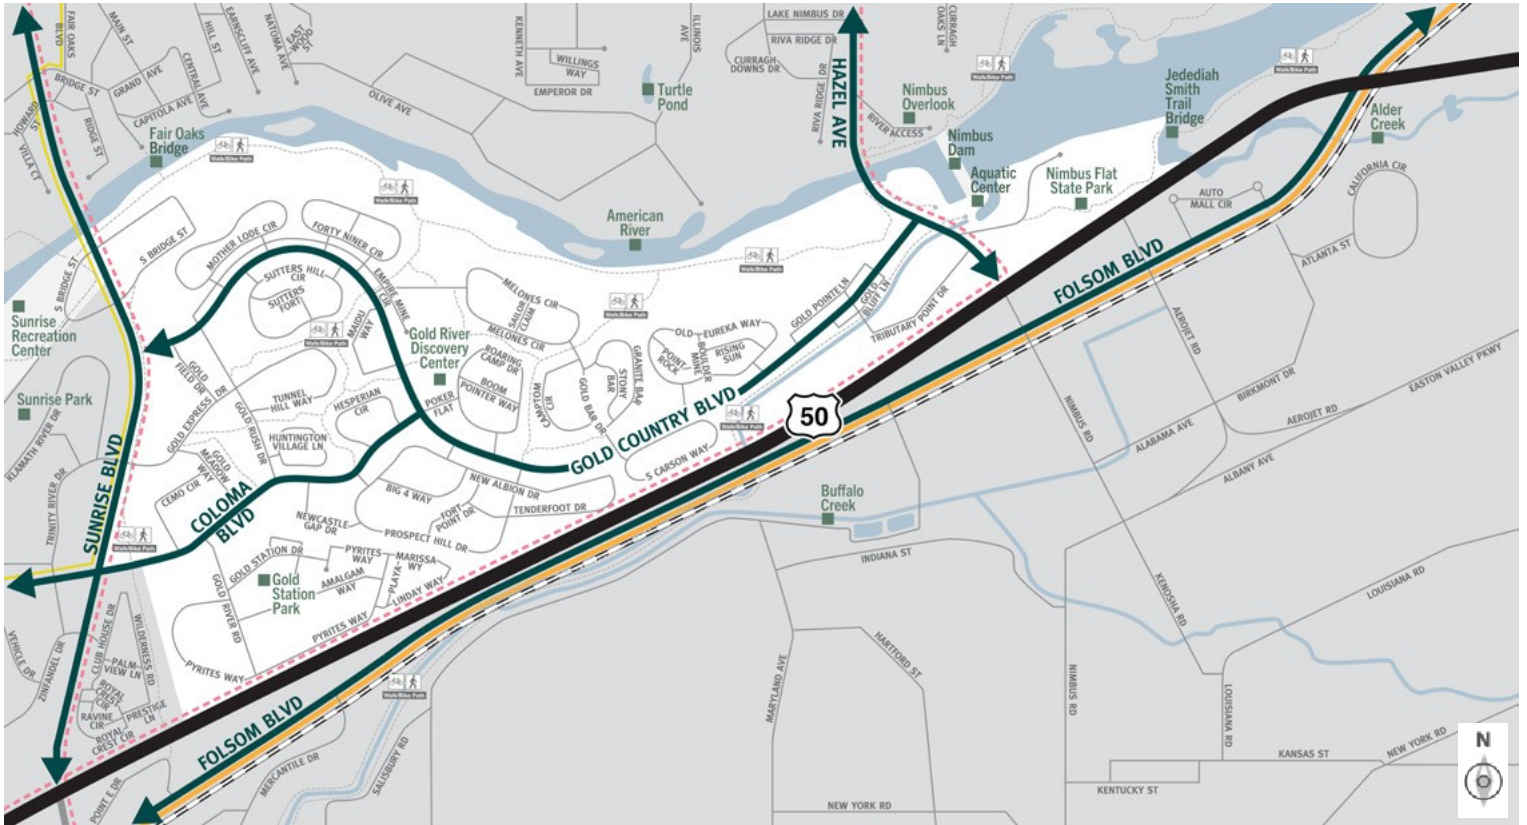

Gold River Эвакуационные маршруты.

Отсканируйте QR-код, чтобы загрузить карту района на своей телефон или планшет!

Ознакомьтесь с основными маршрутами эвакуации из вашего района в случае чрезвычайной ситуации.

Легенда карты

- Внешняя зона
- Граница внутренней зоны
- Ориентиры
- Эвакуационные маршруты
- Местный автобусный маршрут
- Легкорельсовый транспорт Золотая линия Downtown—Folsom
- Автобусный маршрут
Только при пиковых нагрузках
Обслуживание по часам