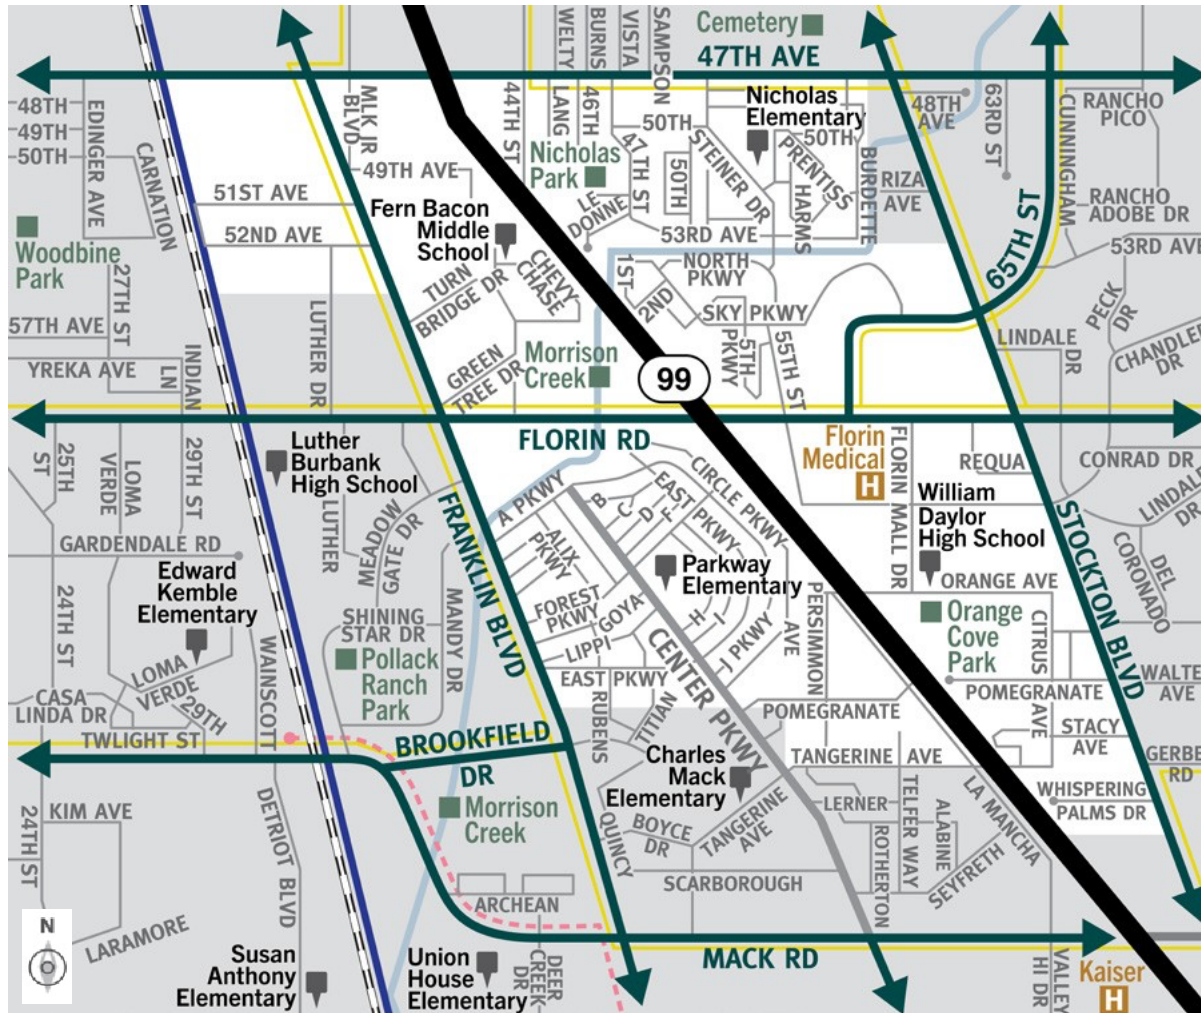

62 Parkway Эвакуационные маршруты.

Отсканируйте QR-код, чтобы загрузить карту района на свой телефон или планшет!

Ознакомьтесь с основными маршрутами эвакуации из вашего района в случае чрезвычайной ситуации.

Легенда карты

- Внешняя зона
- Ориентиры
- Школы
- Эвак. маршруты
- Автобусный маршрут Только при пиковых нагрузках
- Граница внутренней зоны
- Больница
- Ж/д дорога
- Мест. автоб. м-т
- Легкорельсовый транспорт Синяя линия Meadowview-Watt / I-80