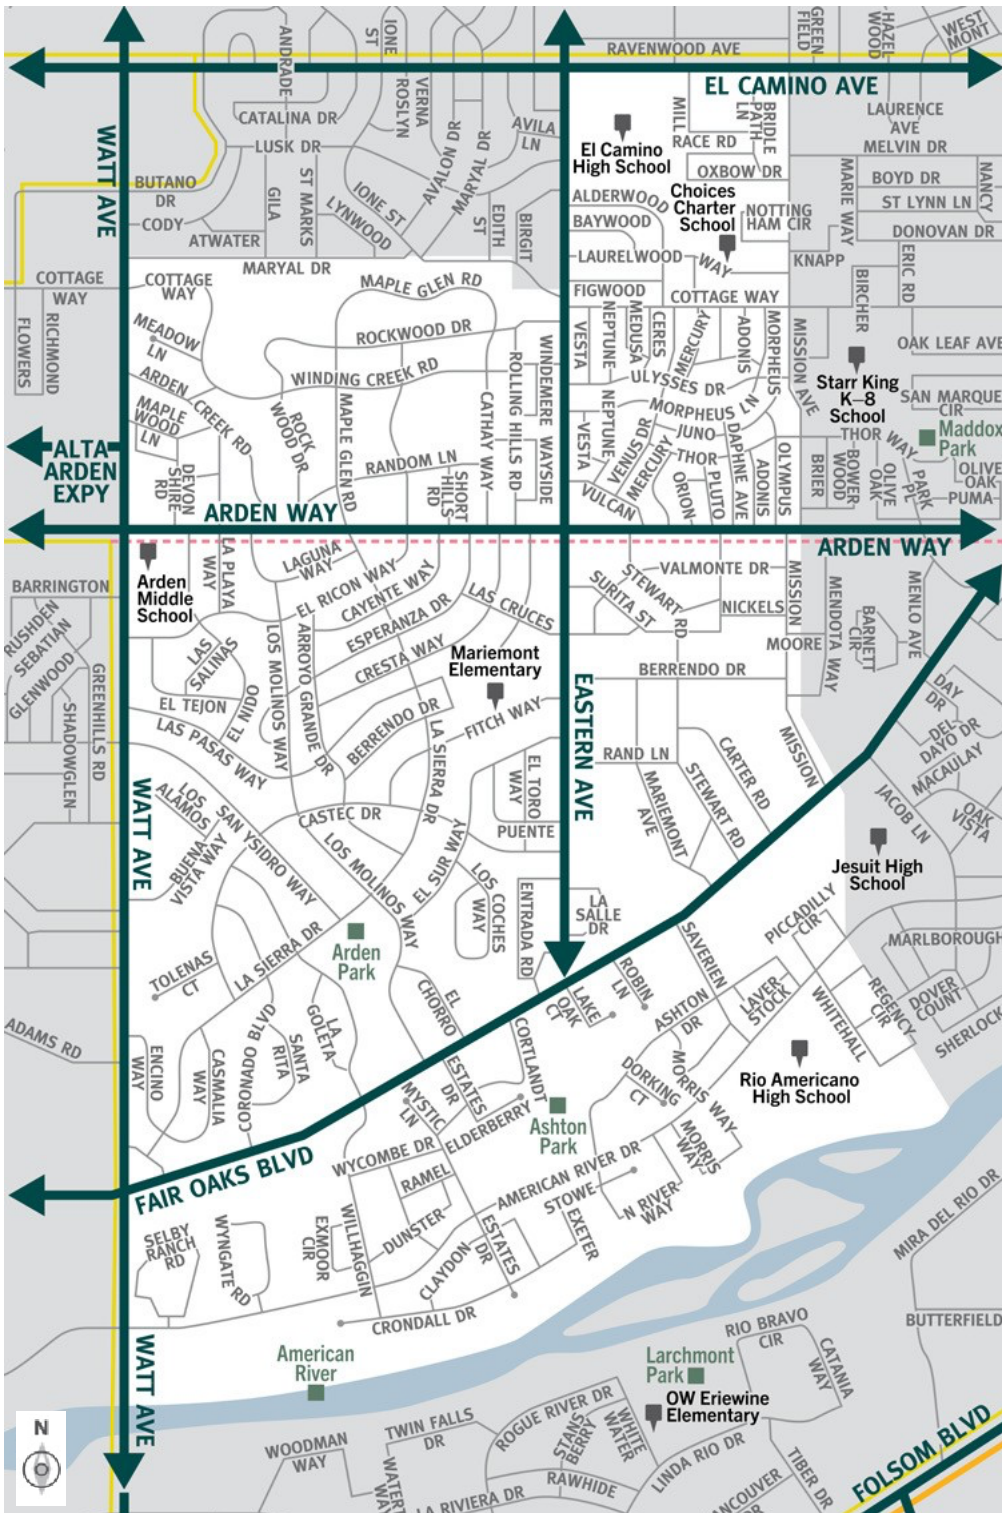

# SE Arden Arcade Эвакуационные маршруты.

Отсканируйте QR-код, чтобы загрузить карту района на свой телефон или планшет!

Ознакомьтесь с основными маршрутами эвакуации из вашего района в случае чрезвычайной ситуации.

### Легенда карты

- Внешняя зона
- Граница внутр. зоны
- Ориентиры
- Школы
- Эвак. маршруты
- Местный автобусный маршрут
- Автобусный маршрут
- Только при пиковых нагрузках
- Легкорельсовый транспорт
- Золотая линия Downtown—Folsom