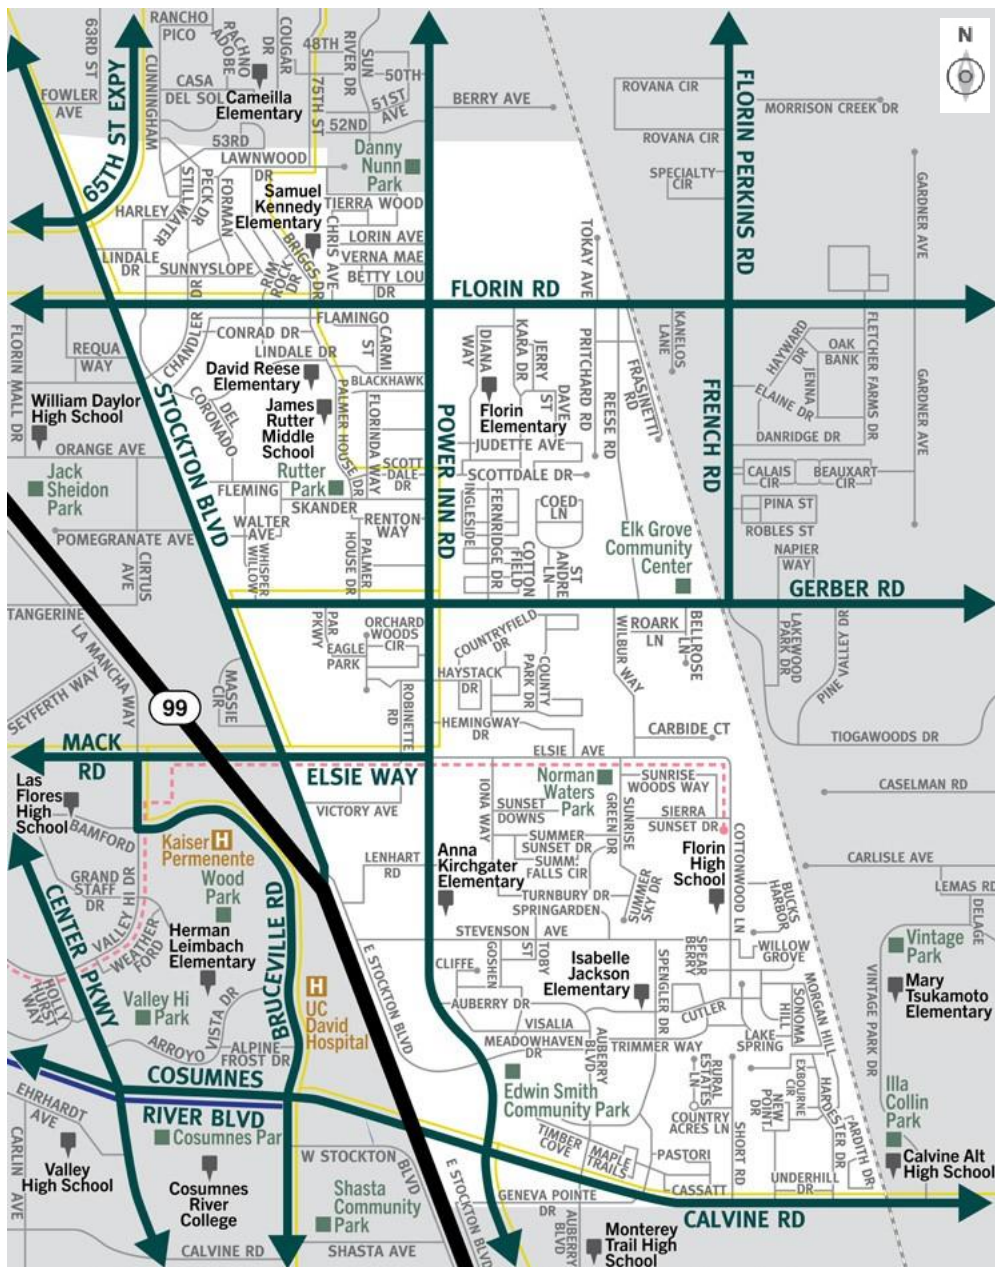

63 West Florin Cunoașteți calea de ieșire.

Scanați acest cod QR pentru a descărca harta cartierului dvs. pe telefon sau tabletă!

Familiarizați-vă cu principalele rute de ieșire din cartierul dumneavoastră, în caz de evacuare.

Legendă

- Zonă exterioară
- Limita zonei interioare
- Repere
- Școli
- Spital
- Tren
- Rute de evacuare
- Metrou ușor Linia albastră Meadowview-Watt / I-80
- Ruta locală autobuz
- Traseu autobuz Ore de vârf
Serviciu pentru orele de navetă