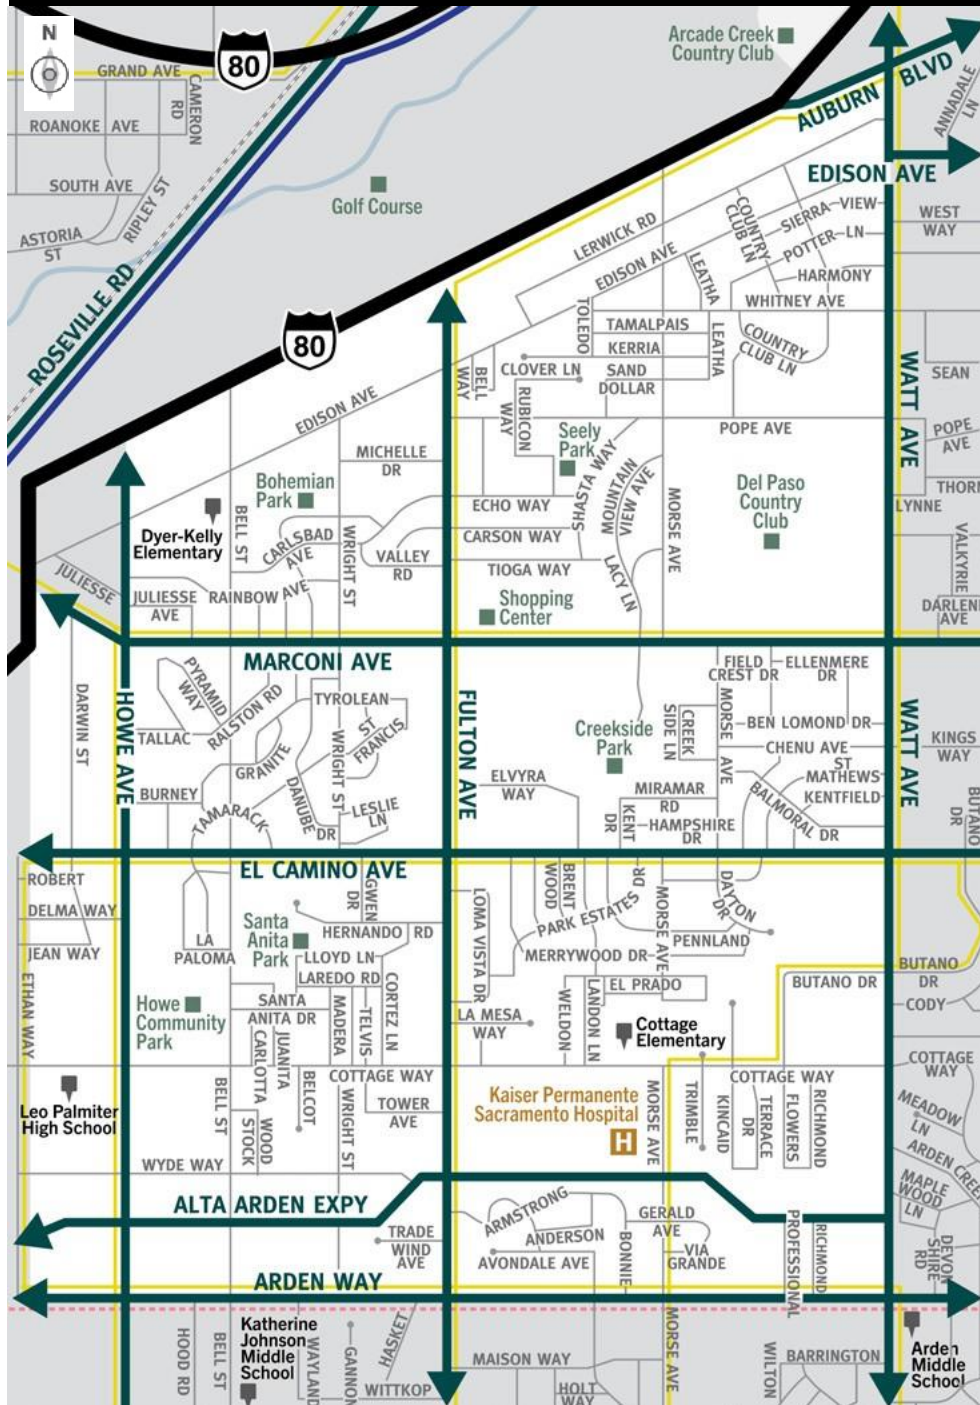

# 41 NW Arden Arcade Cunoașteți calea de ieșire.

Scanați acest cod QR pentru a descărca harta cartierului dvs. pe telefon sau tabletă!

Familiarizați-vă cu principalele rute de ieșire din cartierul dumneavoastră, în caz de evacuare.

## Legendă

- Zonă exterioară
- Școli
- Metrou ușor Linia albastră Meadowview-Watt / I-80
- Limita zonei interioare
- Tren
- Traseu autobuz local
- Repere
- Rute de evacuare
- Traseu autobuz Ore de vârf Serviciul pentru orele de navetă
- Spital