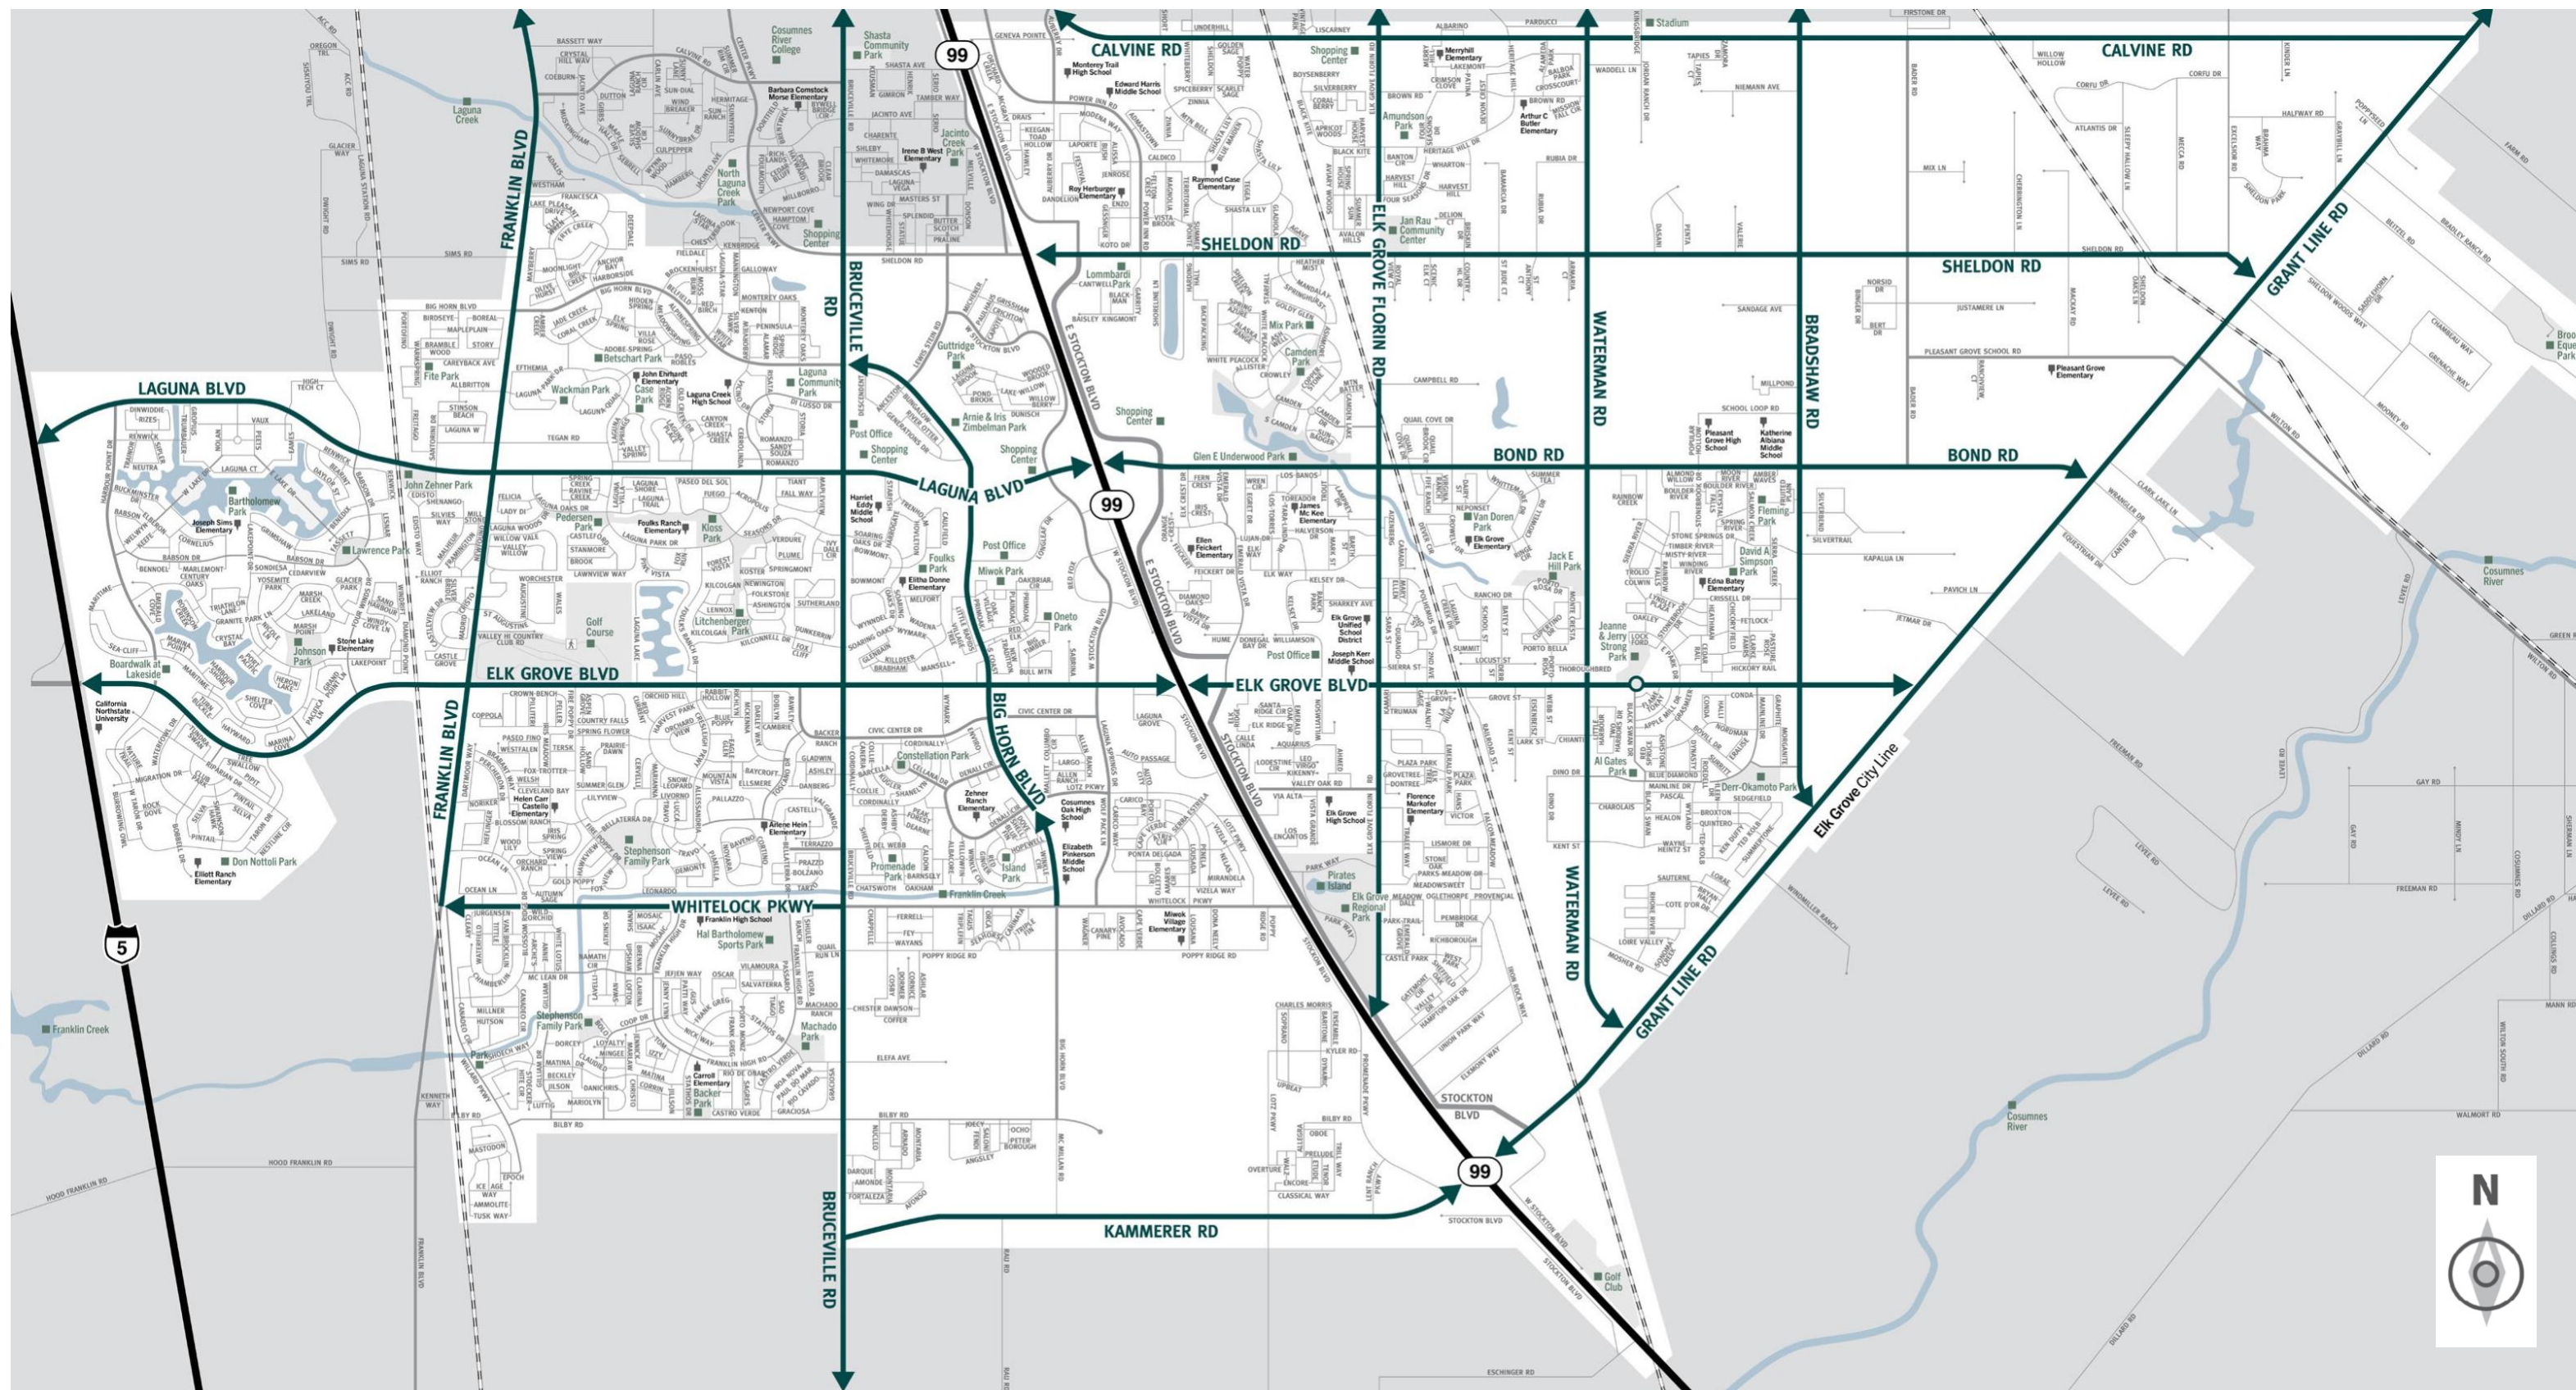

شهر خود را بشناسید. مسیرهای تخلیه شما برای شهر الک گرو

با مسیرهای اصلی و در صورت امکان حداقل دو راه خروج از محله خود برای مواقع تخلیه آشنا شوید

شهر الک گرو

را اسکن کنید QR برای دانلود این نقشه‌ها این کد

راهنمای نقشه

- مرز خارجی شهرستان
- مرز داخلی شهرستان
- نشانه‌ها
- مدارس
- مسیرهای تخلیه
- قطار

شهر الک گرو نسبت به ارتقاء دسترسی به اطلاعات و خدمات برای افراد دارای معلولیت متعهد است

و منابع دسترسی شهر الک گرو ADA

تلفن: (916) 478-2250