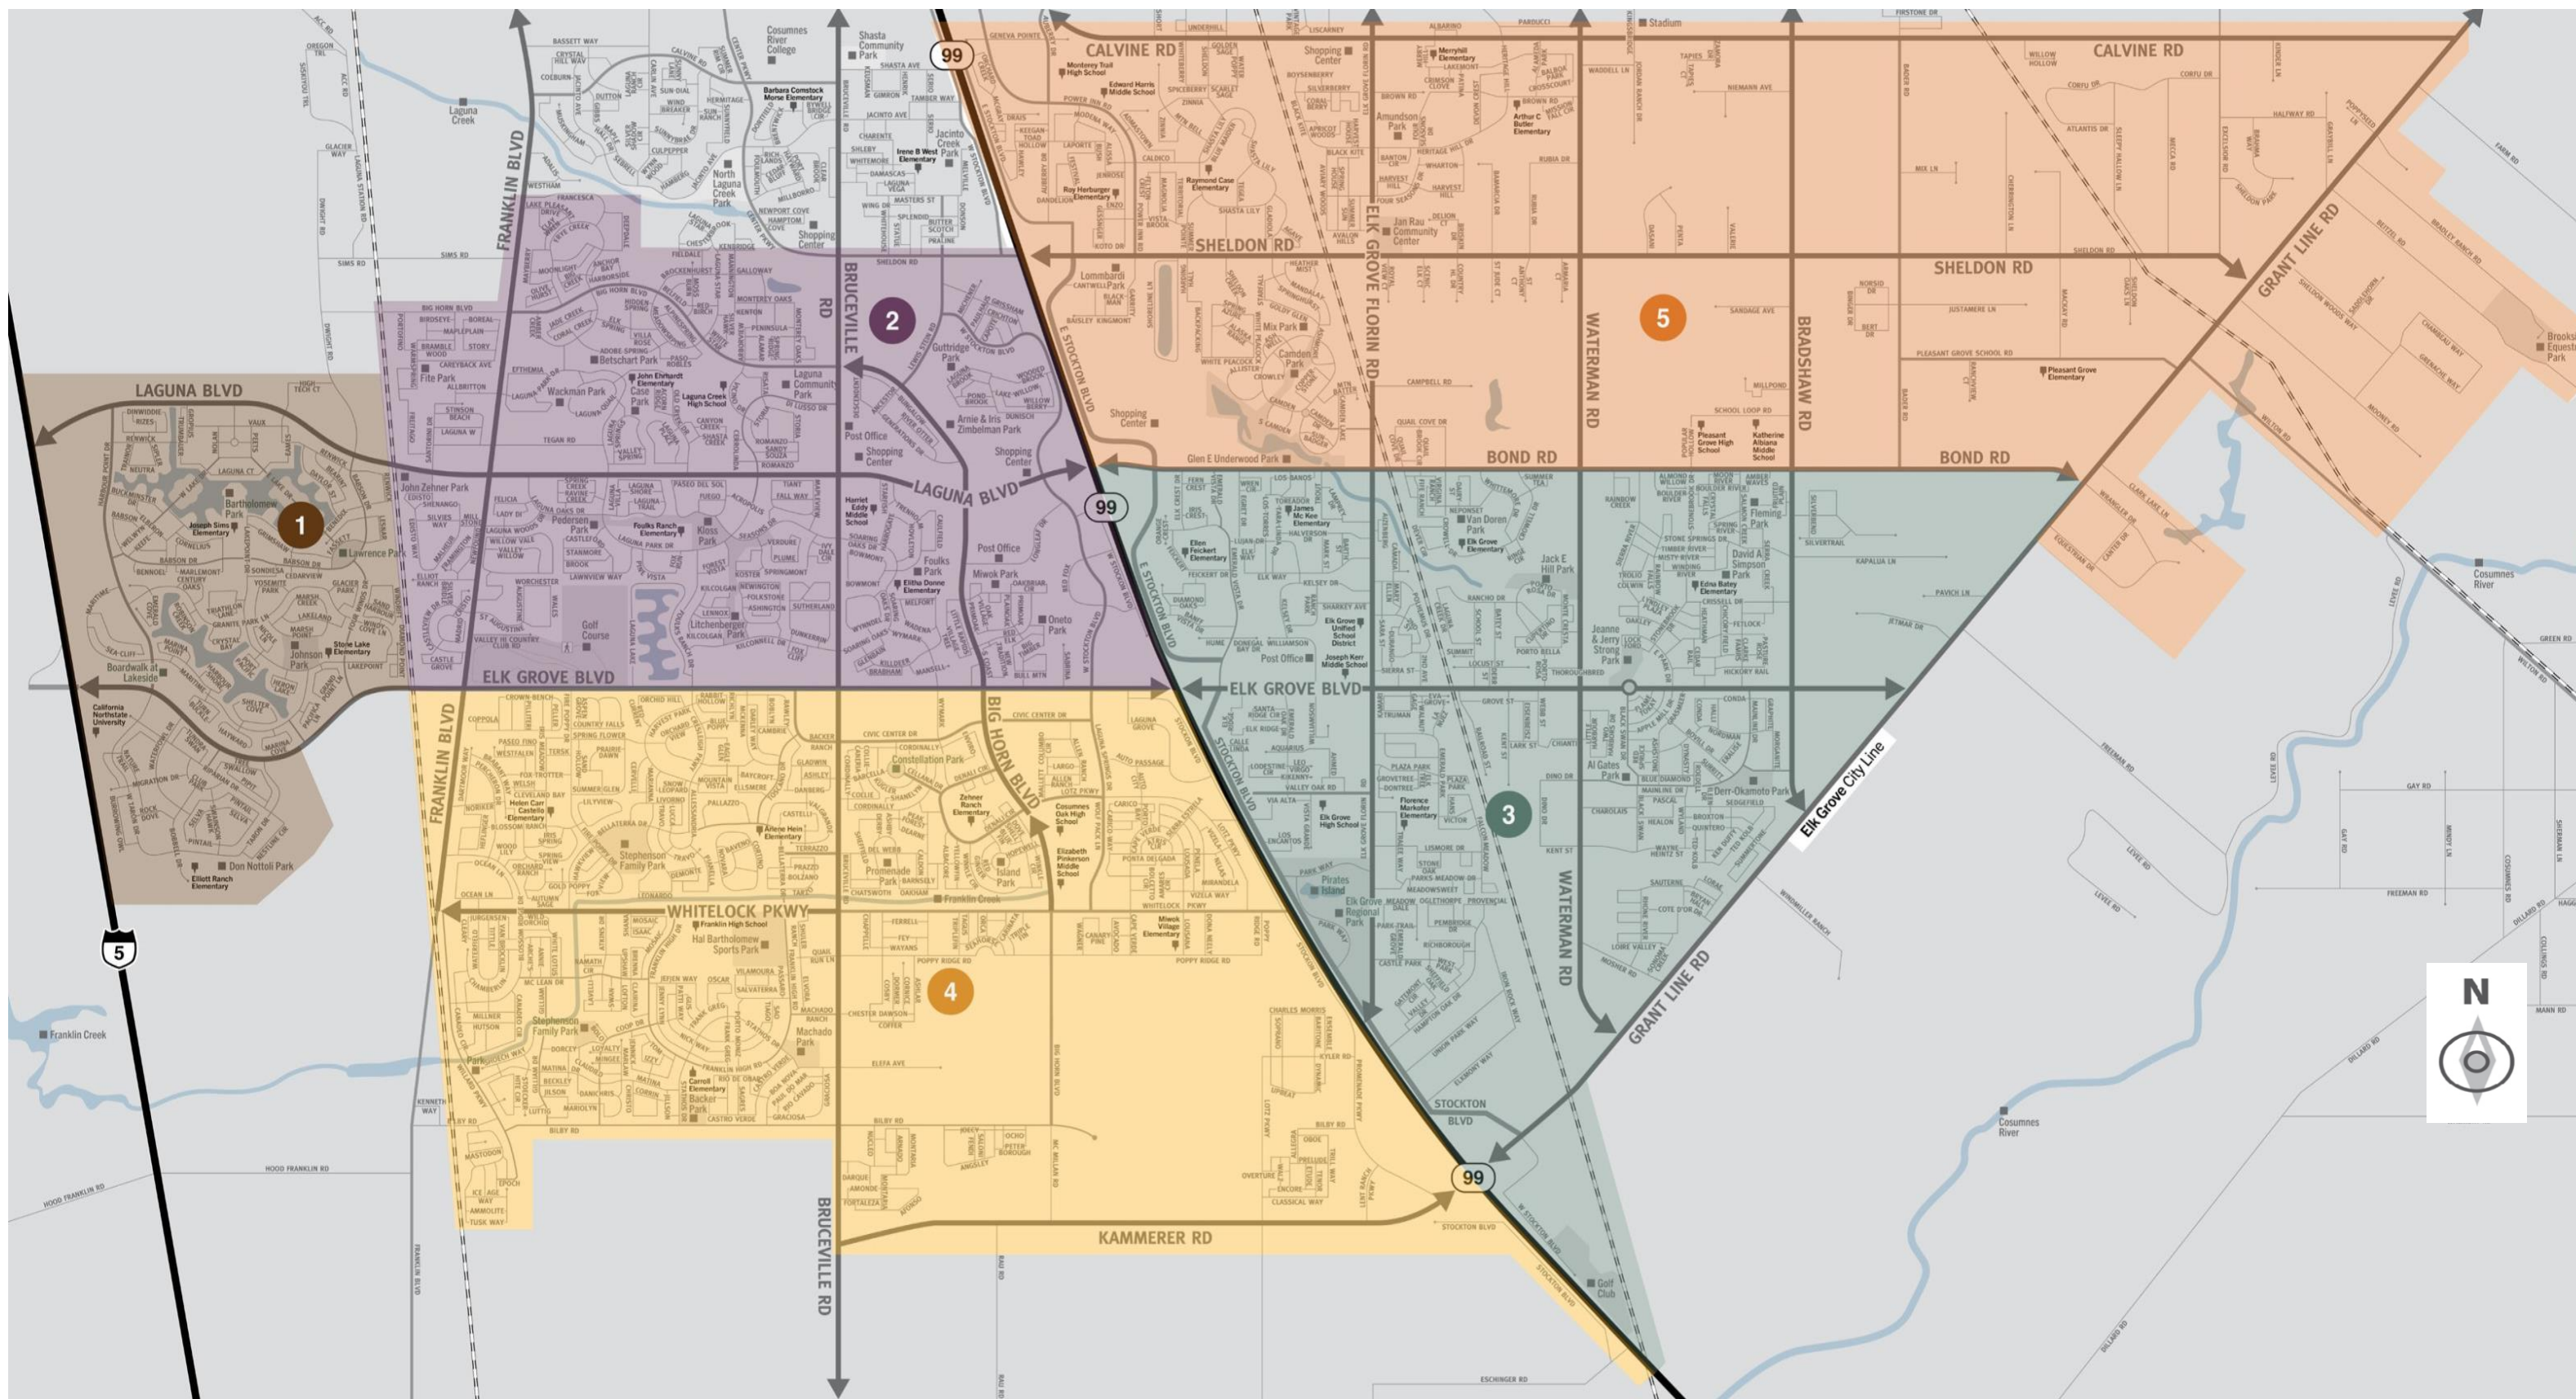

دقت کنید که شما و اعضای خانواده تان کجا زندگی و کار می‌کنید و به مدرسه می‌روید. سپس این مکانها را روی این نقشه علامت بزنید.

شهر الگ گرو

آگاهی از شرایط آتش سوزی محلی و در صورت نیاز، داشتن آمادگی برای خروج فوری بعد از اعلام مهم است. وقتی به شما گفته می‌شود که تخلیه کنید، فوراً بروید. اگر احساس ناامنی می‌کنید، منتظر دستور تخلیه نمائید—فوراً خارج شوید.

بنج تخلیه P

- افراد و حیوانات خانگی
- اسناد
- نسخه ها
- نیازهای شخصی
- اشیاء قیمتی

هشدارهای اضطراری و اطلاعات آتش سوزی

آتش‌سوزی‌های جنگلی می‌توانند به طور ناگهانی و بدون اطلاع قبلی اتفاق بیفتند. در صورت ضروری بودن تخلیه، مقامات ایمنی عمومی سعی خواهند کرد تا ساکنان را مطلع سازند، اما انجام این کار همیشه امکان پذیر نیست. آمادگی قبلی و آگاهی از موقعیت الزامی هستند.

هشدار تخلیه

هشدار تخلیه به معنی وجود یک خطر جانی و مالی است. مردم باید از این هشدار استفاده کنند تا برای تخلیه آمادگی پیدا کنند. افرادی که به زمان بیشتری نیاز دارند، به جای اینکه منتظر دستور تخلیه بمانند، باید هنگامی که هشدار صادر می‌شود محل را ترک نمایند.

دستور تخلیه

دستور تخلیه یعنی شما باید همین الان محل را تخلیه کنید. حضور در محل می‌تواند منجر به از دست دادن جان و/یا کاهش سرعت کار پاسخ دهندگان شود. ممکن است دستور تخلیه تنها هشداری باشد که دریافت می‌کنید.

CITY OF
ELK GROVE

مدیریت اضطرار
(916) 478-8188
ایمیل: jhudson@elkgrovecity.org
وبسایت: www.elkgrovecity.org