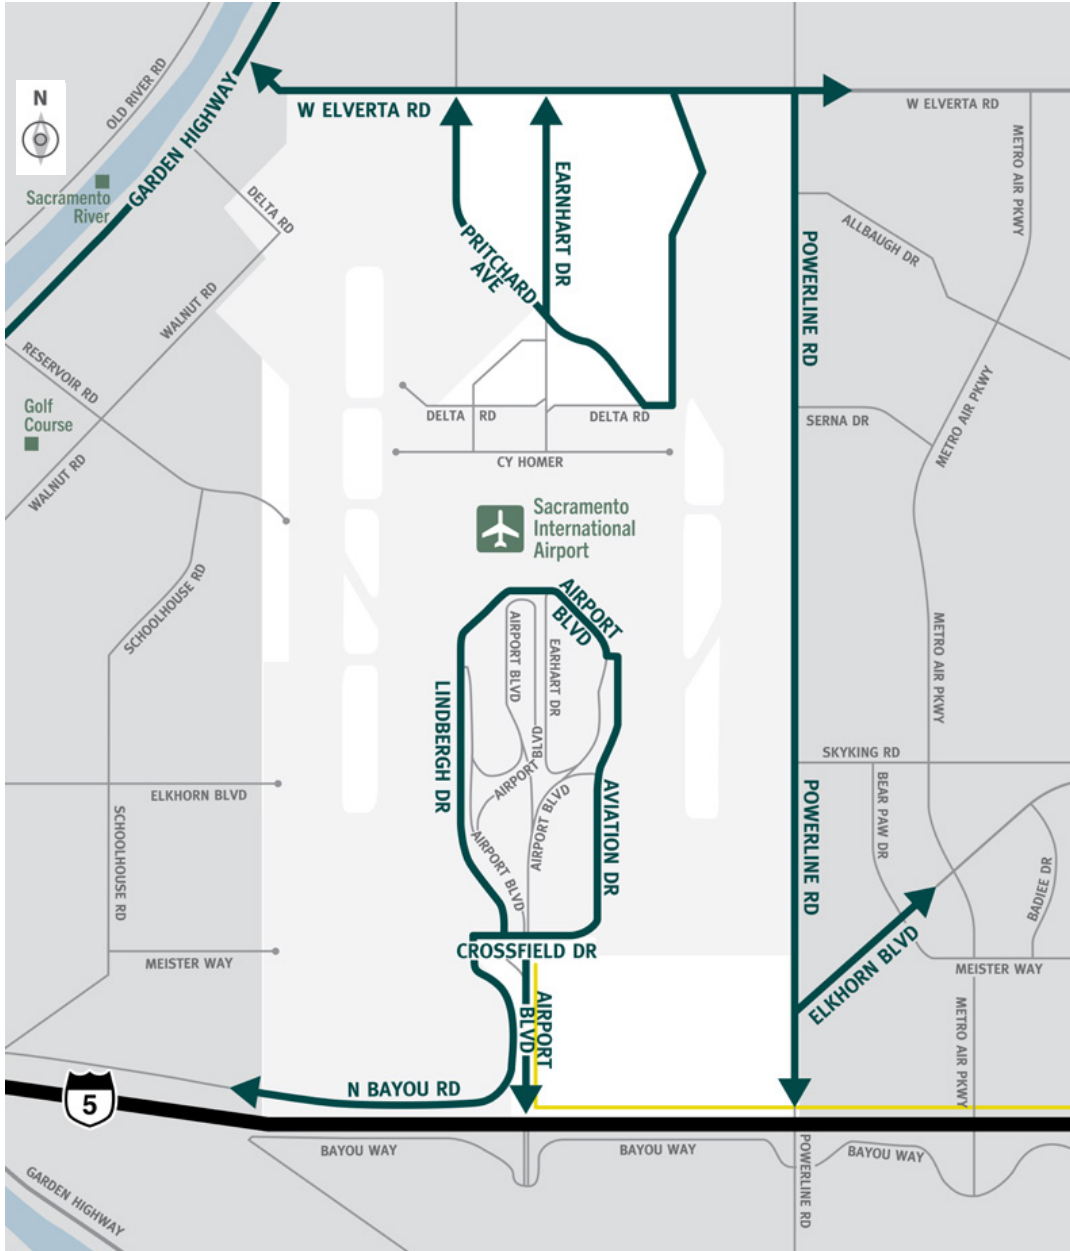

16 薩克拉門托國際機場 知道出路在哪。

請掃描此二維碼以便於在手機或平板電腦上下載您的社區地圖！

要讓您熟悉在疏散時如何離開您所在社區的主要路線。

地圖圖例

- 外部區域
- 內部區域邊界
- 地標
- 疏散路線
- 本地公交路線
- ✈ 機場

緊急情況示警以及火災相關

野火可以在沒有任何警告的情況下突然就襲來。當需要疏散時，公共安全官員會嘗試通知居民，但這並不總是可能的。提前做好準備和對形勢有所感知是必須做到的。