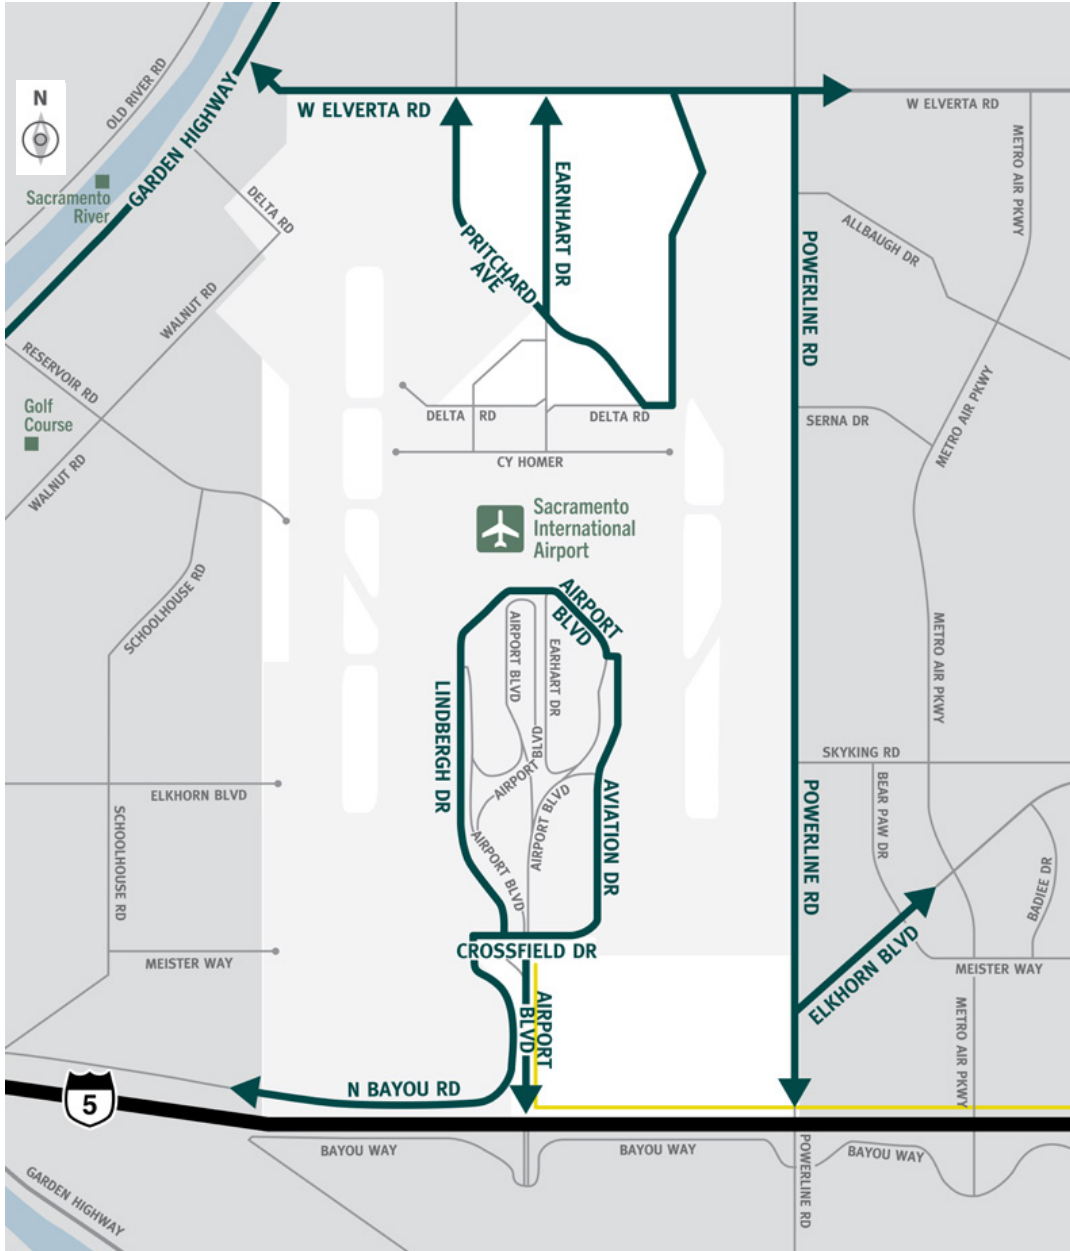

16 Sacramento Int'l Airport 薩克拉門托國際機場 知道出路在哪。

請掃描此二維碼以便於在手機或平板電腦上下載您的社區地圖！

要讓您熟悉在疏散時如何離開您所在社區的主要路線。

地圖圖例

- 外部區域
- 內部區域邊界
- 地標
- 疏散路線
- 本地公交路線
- ✈ 機場

緊急情況示警以及火災相關

野火可以在沒有任何警告的情況下突然就襲來。當需要疏散時，公共安全官員會嘗試通知居民，但這並不總是可能的。提前做好準備和對形勢有所感知是必須做到的。